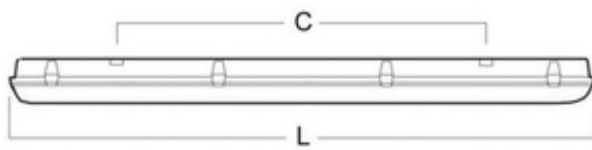

Illustrasjoner