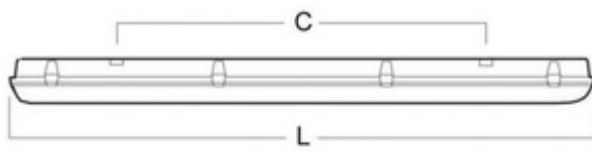

Illustrasjoner