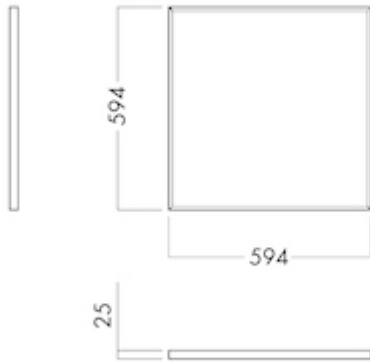

Illustrasjoner