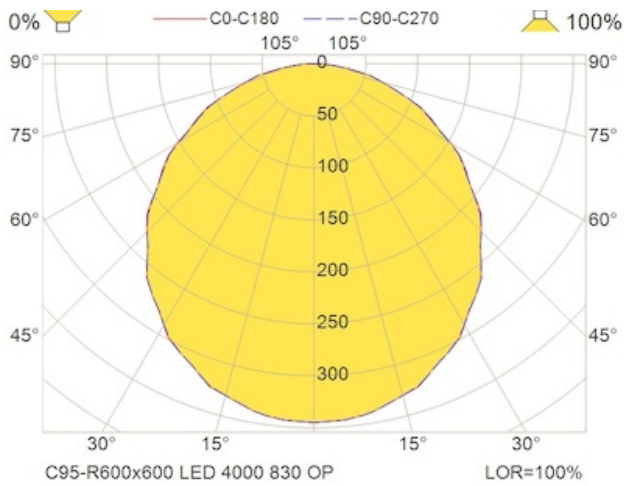

C95-R600×600

p = Presence detection (m)	m = Movement detection (m)	h = Mounting height (m)
1.9	3.6	2
2.3	4.5	2.5
2.8	5.4	3
3.7	7.2	4

Glamox