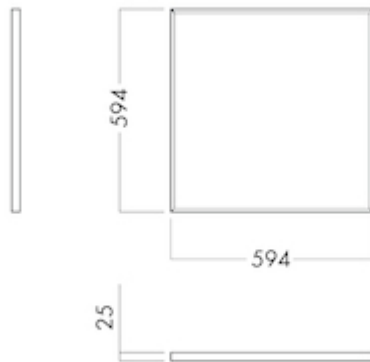

Teknisk data	
Maksimal omgivelsestemperatur (Ta=°C)	35
IK klasse	07
IP klasse	55 fra undersiden \ 20 ovenfra
Lystekniske data	
Lyskilde	LED
Lumen ut (lm)	4730
Lumen/Watt (lm/W)	143
Fargetemperatur lyskilde (K)	4000
CRI	>80
MacAdam trinn	3
Energiklasse lyskilde	C
Driver / Ballast	
Type LED driver	DALI
Antall drivere	1
Levetid	
Medianlevetid LED L90 (EN62722) Ta25 (h)	100 000
Lystilbakegang (LLMF) etter 50 000h Ta25	0.95
Armaturhus	
Materiale	Resirkulert aluminium
Farge	WH - Hvit
Fargenavn	White
Material - komponentboks	ABS plast
Farge - komponentboks	BL - Svart
Dimensjoner	
Lengde (mm)	594
Bredde (mm)	594
Høyde (mm)	25
Nettvekt (kg)	5.5752

Tilkobling

Tilkoplingspunkt	5×2×2.5mm2 Fjærklemme
Pluggtype	Linect 5

Sustainability

Cradle To Gate A1-A3 (Kg CO2-ekv.)	47.47
Totalt resirkulerbart materiale i %	37.99
Totalt resirkulert materiale - EN15804 %	43.54
Deler som kan repareres / byttes	Ekstern driver;Optikk;Sensor
Emballasjematerialer	Papp;Resirkulert papp

Logistikkdata

Bruttovekt (kg)	6.06
-----------------	------

Illustrasjoner

C95-R600×600