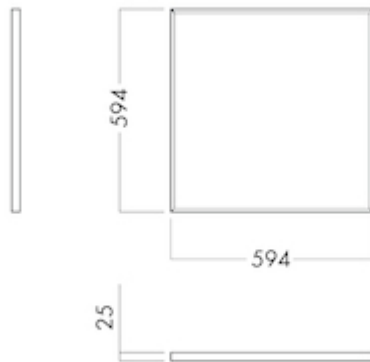

Teknisk data	
Maksimal omgivelsestemperatur (Ta=°C)	35
IK klasse	07
IP klasse	55 fra undersiden \ 20 ovenfra
Lystekniske data	
Lyskilde	LED
Lumen ut (lm)	3706
Lumen/Watt (lm/W)	132
Fargetemperatur lyskilde (K)	3000
CRI	>80
MacAdam trinn	3
Energiklasse lyskilde	C
Driver / Ballast	
Type LED driver	DALI
Antall drivere	1
Levetid	
Medianlevetid LED L90 (EN62722) Ta25 (h)	100 000
Lystilbakegang (LLMF) etter 50 000h Ta25	0.95
Armaturhus	
Materiale	Resirkulert aluminium
Farge	WH - Hvit
Fargenavn	White
Material - komponentboks	ABS plast
Farge - komponentboks	BL - Svart
Dimensjoner	
Lengde (mm)	594
Bredde (mm)	594
Høyde (mm)	25
Nettvekt (kg)	6.532

Tilkobling

Tilkoplingspunkt	5×2×2.5mm2 Fjærklemme
Pluggtype	Linect 5

Sustainability

Deler som kan repareres / byttes	Ekstern driver;Optikk;Sensor
Emballasjematerialer	Papp;Resirkulert papp

Logistikkdata

Bruttovekt (kg)	7.1
-----------------	-----

Illustrasjoner

C95-R600×600