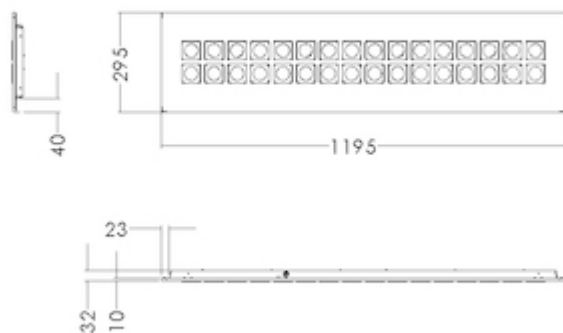

Illustrasjoner