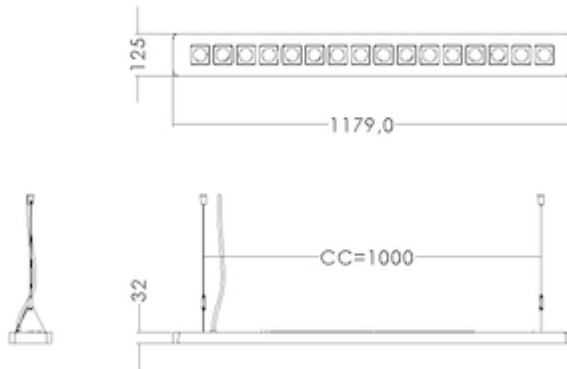

Illustrasjoner