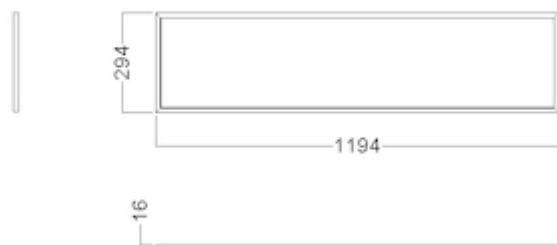

Illustrasjoner