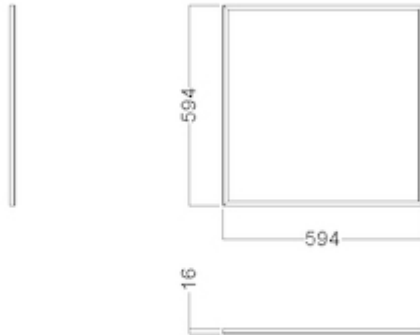

Teknisk data	
Maksimal omgivelsestemperatur (Ta=°C)	35
IK klasse	07
IP klasse	50 fra undersiden \ 20 ovenfra
Lystekniske data	
Lyskilde	LED
Lumen ut (lm)	3957
Lumen/Watt (lm/W)	124
Fargetemperatur lyskilde (K)	3000
CRI	>80
MacAdam trinn	3
Energiklasse lyskilde	D
Driver / Ballast	
Type LED driver	DALI
Antall drivere	1
Levetid	
Medianlevetid LED L80 (EN62722) Ta25 (h)	100 000
Lystilbakegang (LLMF) etter 50 000h Ta25	0.90
Armaturhus	
Materiale	Resirkulert aluminium
Farge	WH - Hvit
Fargenavn	White
Dimensjoner	
Lengde (mm)	594
Bredde (mm)	594
Høyde (mm)	16
Nettvekt (kg)	4.5264
Tilkobling	
Tilkoplingspunkt	5×2×2.5mm ² Fjærklemme
Pluggtype	Linect 5

Illustrasjoner

C35-R600×600