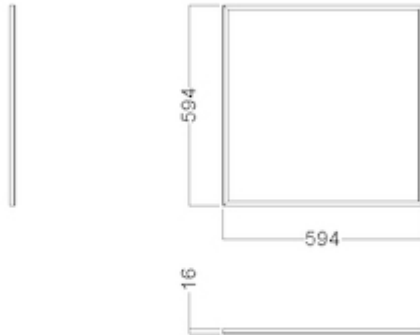

Teknisk data	
Maksimal omgivelsestemperatur (Ta=°C)	35
IK klasse	07
IP klasse	50 fra undersiden \ 20 ovenfra
Lystekniske data	
Lyskilde	LED
Lumen ut (lm)	4165
Lumen/Watt (lm/W)	130
Fargetemperatur lyskilde (K)	4000
CRI	>80
MacAdam trinn	3
Energiklasse lyskilde	C
Driver / Ballast	
Type LED driver	DALI
Antall drivere	1
Levetid	
Medianlevetid LED L80 (EN62722) Ta25 (h)	100 000
Lystilbakegang (LLMF) etter 50 000h Ta25	0.90
Armaturhus	
Materiale	Resirkulert aluminium
Farge	WH - Hvit
Fargenavn	White
Dimensjoner	
Lengde (mm)	594
Bredde (mm)	594
Høyde (mm)	16
Nettvekt (kg)	4.5632
Tilkobling	
Tilkoplingspunkt	5×2×2.5mm ² Fjærklemme
Pluggtype	Linect 5

Illustrasjoner

C35-R600×600