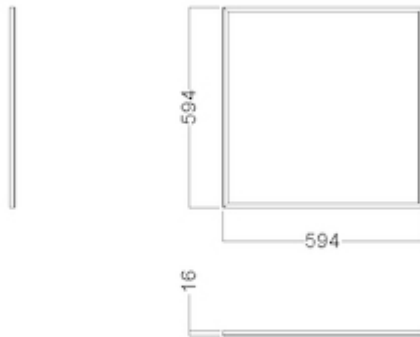

Dimensjoner	
Lengde (mm)	594
Bredde (mm)	594
Høyde (mm)	16
Nettvekt (kg)	4.3976

Tilkobling	
Tilkoplingspunkt	3×2×2.5mm ² Fjærklemme
Pluggtype	Linect 3

Sustainability	
Emballasjematerialer	Papp;Resirkulert papp

Logistikkdata	
Bruttovekt (kg)	4.78

Illustrasjoner

C35-R600×600