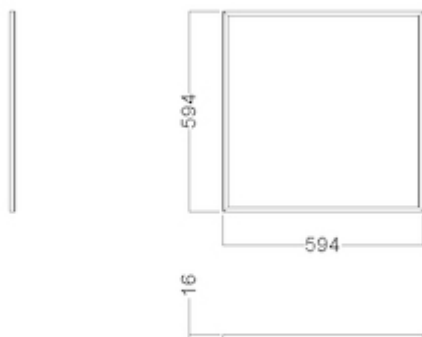

Dimensjoner	
Lengde (mm)	594
Bredde (mm)	594
Høyde (mm)	16
Nettvekt (kg)	4.8208

Tilkobling	
Tilkoplingspunkt	3×2×2.5mm ² Fjærklemme
Pluggtype	Linect 3

Sustainability	
Emballasjematerialer	Papp;Resirkulert papp

Logistikkdata	
Bruttovekt (kg)	5.24

Illustrasjoner

C35-R600×600