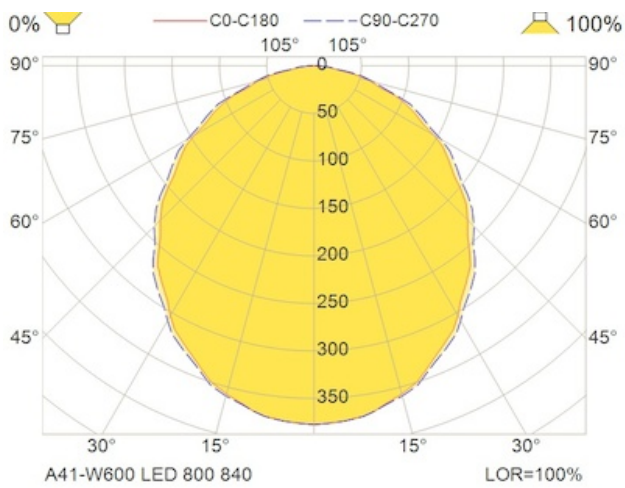

Illustrasjoner

Bilder