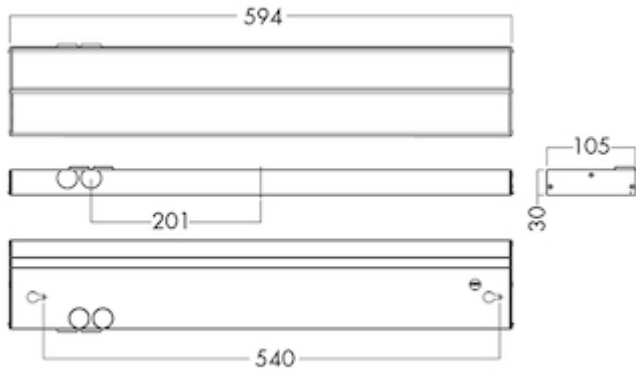

Illustrasjoner

Bilder