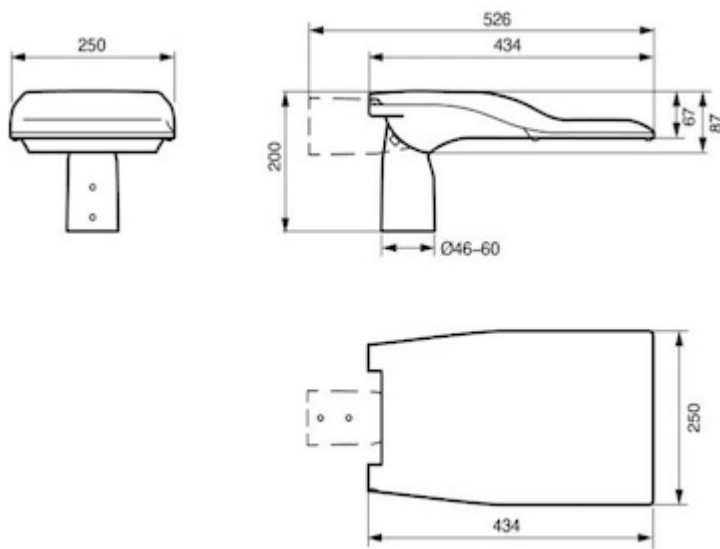

Illustrasjoner